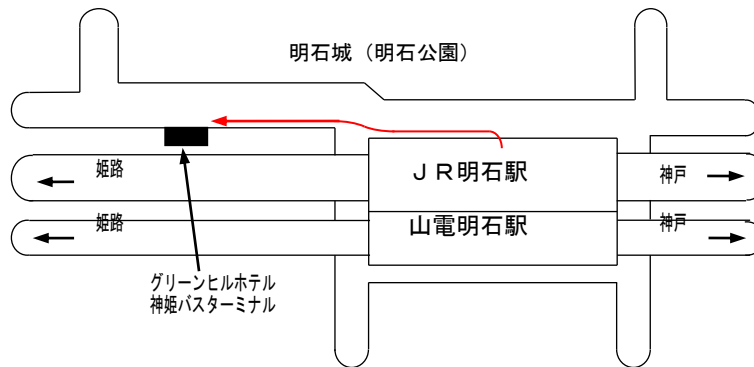

兵庫県立大学 学友会  
ホームカミングバスツアー 2018.3.24 (土)  
集合場所と時間のご案内

◆ 第1集合場所 JR三宮 集合時間：午前8時

第2集合場所 JR明石 集合時間：午前8時45分

第3集合場所 JR姫路駅 集合時間：午前9時30分