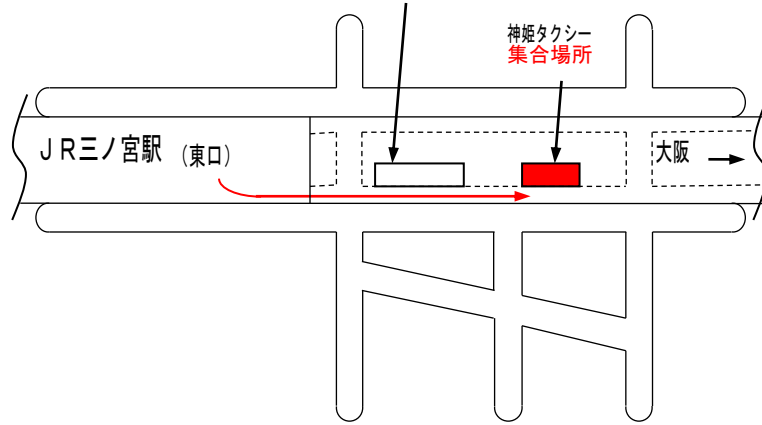

兵庫県立大学 学友会  
ホームカミングバスツアー 2018.3.24 (土)  
集合場所と時間のご案内

◆ 第1集合場所 JR三宮 集合時間：午前8時

第2集合場所 JR明石 集合時間：午前8時45分

第3集合場所 JR姫路駅 集合時間：午前9時30分